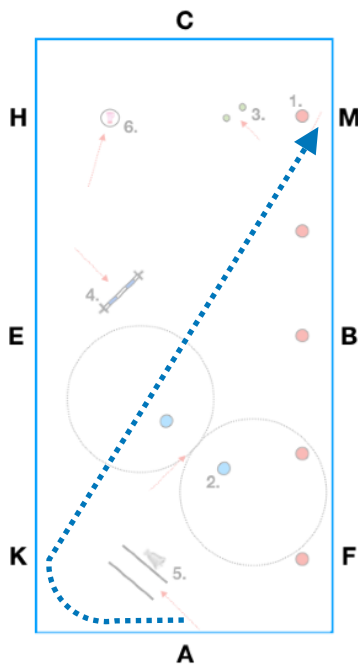

# RIDSKOLECUP WORKING EQUITATION NIVÅ 1

Lättridning tillåten i hela dressyrdelen samt mellan hinder i teknikdelen

**A** Inridning på medellinjen i arbetstrav  
**X** Halt – Hälsning.  
**XGC** Framridning i mellanskritt.

**CM** Mellanskritt, höger varv  
**MB(F)** Fri skritt.  
**Mellan B och F** Ta tyglarna.

**Innan F** Arbetstrav  
**FA** Arbetstrav

**AXA** Volt 20 meter följt av volt 15 meter Arbetstrav

**AK** Arbetstrav  
**Mellan K och M** Trav med förlängd steglängd.