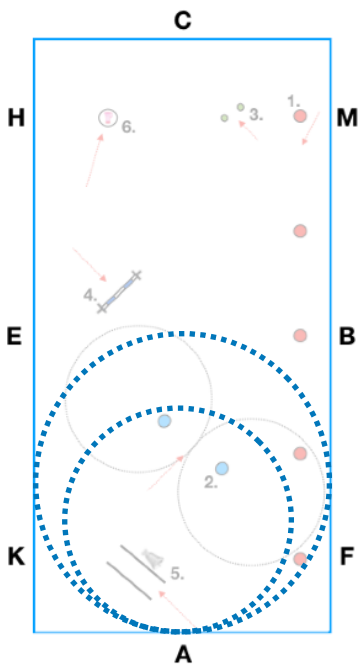

# RIDSKOLECUP WORKING EQUITATION NIVÅ 1

Lättridning tillåten i hela dressyrdelen samt mellan hinder i teknikdelen

**A** Inridning på medellinjen i arbetstrav  
**X** Halt – Hälsning.  
**XGC** Framridning i mellanskritt.

**CM** Mellanskritt, höger varv  
**MB(F)** Fri skritt.  
**Mellan B och F** Ta tyglarna.

**Innan F** Arbetstrav  
**FA** Arbetstrav

**AXA** Volt 20 meter följt av volt 15 meter Arbetstrav

**AK** Arbetstrav  
**Mellan K och M** Trav med förlängd steglängd.