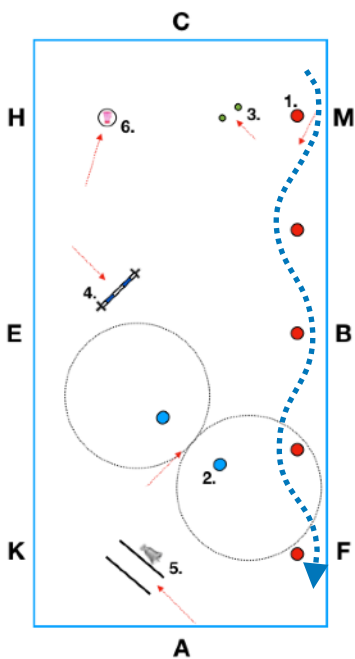

**CM** Mellanskritt, höger varv  
**MB(F)** Fri skritt.  
**Mellan B och F** Ta tyglarna.

**Innan F** Arbetstrav  
**FA** Arbetstrav

**AXA** Volt 20 meter följt av volt 15 meter Arbetstrav

**AK** Arbetstrav  
**Mellan K och M** Trav med förlängd steglängd.

# RIDSKOLECUP WORKING EQUITATION NIVÅ 1

**EBE** Volt 20 meter  
följt av volt 15 meter  
Arbetstrav

**EK** Arbetstrav  
**KAX** Arbetstrav  
**X** Halt - Hälsning

**Enkelslalom**  
Serpentin mellan fem  
pinnar i trav  
nedsittning