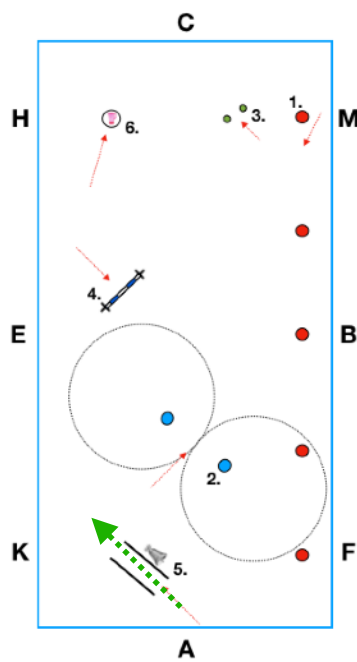

Klocka i korridor

Rid in i korridoren i skritt, gör halt vid klockan, plinga, rid ur korridoren, trava igen utanför