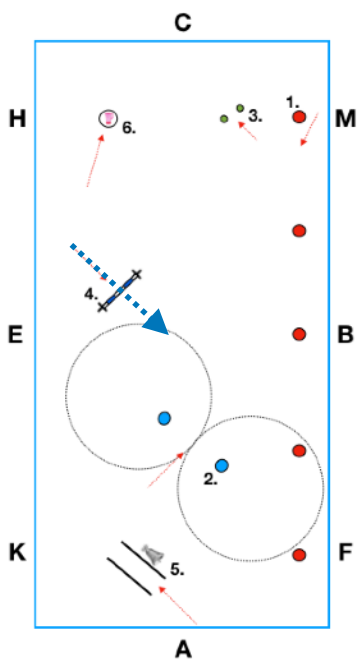

RIDSKOLECUP WORKING EQUITATION NIVÅ 1

Lydnadshinder

Hoppa hindret i trav eller galopp