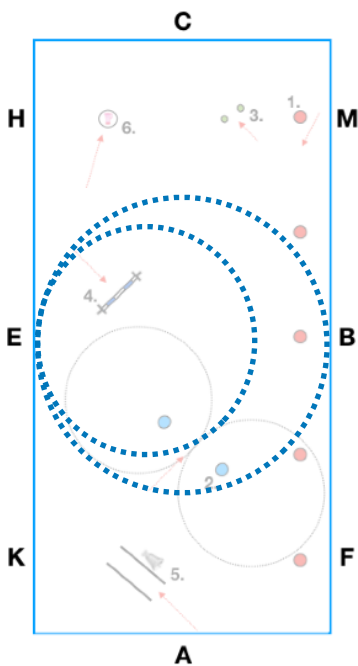

RIDSKOLECUP WORKING EQUITATION NIVÅ 1

EBE Volt 20 meter
följt av volt 15 meter
Arbetstrav