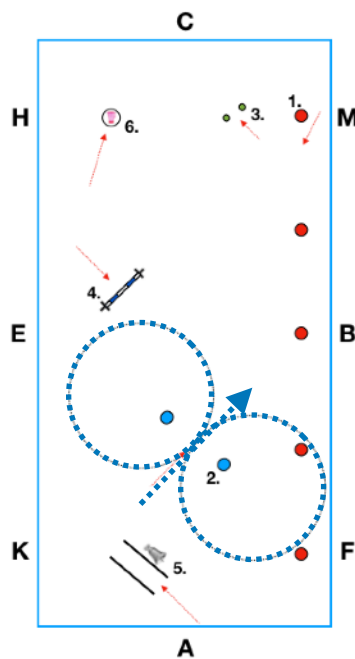

**CM** Mellanskritt, höger varv  
**MB(F)** Fri skritt.  
**Mellan B och F** Ta tyglarna.

**Innan F** Arbetstrav  
**FA** Arbetstrav

**AXA** Volt 20 meter följt av volt 15 meter Arbetstrav

**AK** Arbetstrav  
**Mellan K och M** Trav med förlängd steglängd.

# RIDSKOLECUP WORKING EQUITATION NIVÅ 1

**EBE** Volt 20 meter  
följt av volt 15 meter  
Arbetstrav

**EK** Arbetstrav  
**KAX** Arbetstrav  
**X** Halt - Hälsning

**Enkelslalom**  
Serpentin mellan fem  
pinnar i trav  
nedsittning

**Två tunnors**  
Åttvolt runt två  
tunnors i trav  
nedsittning. Första  
volten till höger.

**Flytta mugg**  
Gör halt mellan  
pinnarna, flytta  
muggen, kom fram i  
arbetstrav