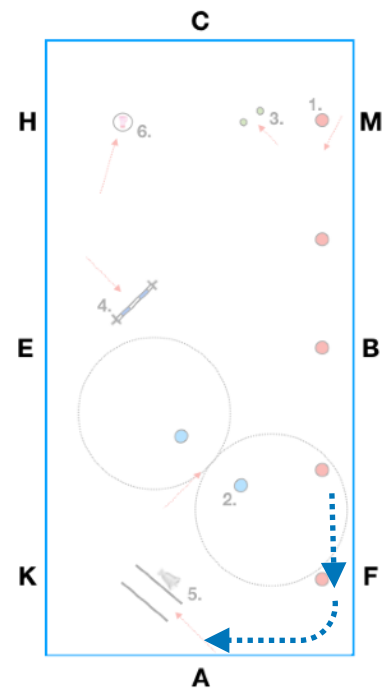

# RIDSKOLECUP WORKING EQUITATION NIVÅ 1

Lättridning tillåten i hela dressyrdelen samt mellan hinder i teknikdelen

**A** Inridning på medellinjen i arbetstrav  
**X** Halt – Hälsning.  
**XGC** Framridning i mellanskritt.

**CM** Mellanskritt, höger varv  
**MB(F)** Fri skritt.  
**Mellan B och F** Ta tyglarna.

**Innan F** Arbetstrav  
**FA** Arbetstrav

**AXA** Volt 20 meter följt av volt 15 meter Arbetstrav

**AK** Arbetstrav  
**Mellan K och M** Trav med förlängd steglängd.