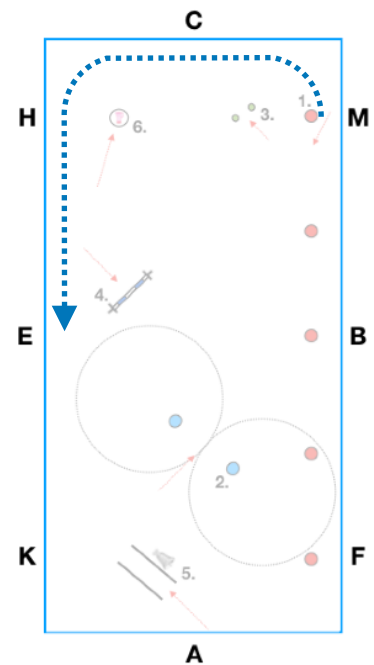

**CM** Mellanskritt, höger varv  
**MB(F)** Fri skritt.  
**Mellan B och F** Ta tyglarna.

**Innan F** Arbetstrav  
**FA** Arbetstrav

**AXA** Volt 20 meter följt av volt 15 meter Arbetstrav

**AK** Arbetstrav  
**Mellan K och M** Trav med förlängd steglängd.