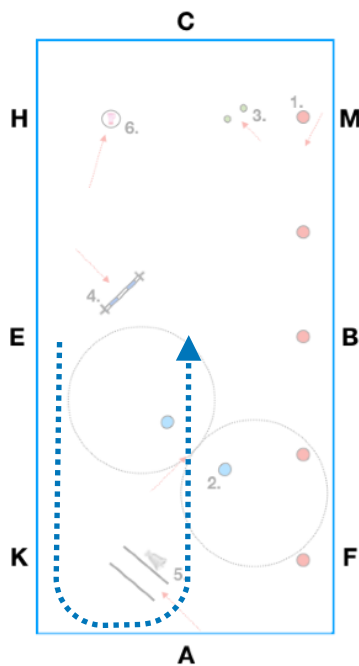

EK Arbetstrav
KAX Arbetstrav
X Halt - Hälsning