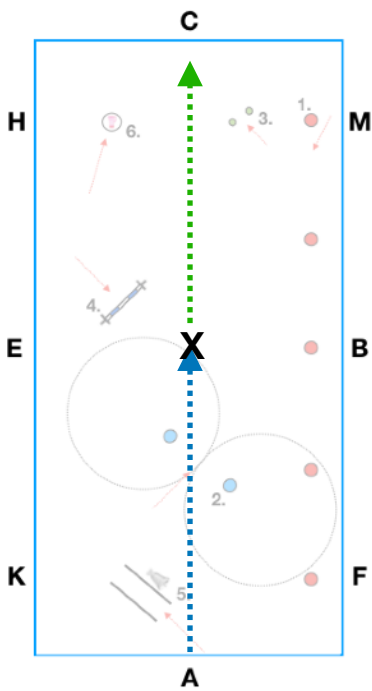

# RIDSKOLECUP WORKING EQUITATION NIVÅ 1

Lättridning tillåten i hela dressyrdelen samt mellan hinder i teknikdelen

**A** Inridning på medellinjen i arbetstrav  
**X** Halt – Hälsning.  
**XGC** Framridning i mellanskritt.

**CM** Mellanskritt, höger varv  
**MB(F)** Fri skritt.  
**Mellan B och F** Ta tyglarna.

**Innan F** Arbetstrav  
**FA** Arbetstrav

**AXA** Volt 20 meter följt av volt 15 meter Arbetstrav

**AK** Arbetstrav  
**Mellan K och M** Trav med förlängd steglängd.