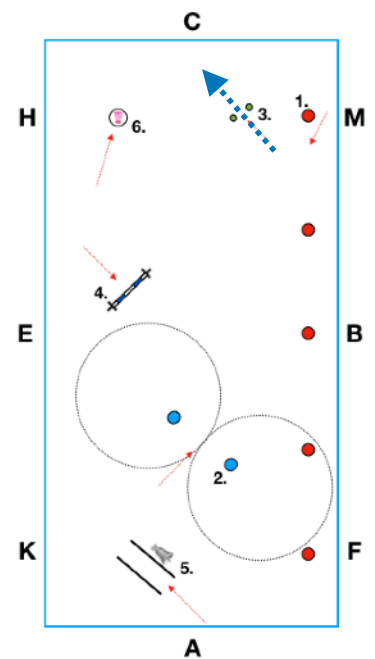

**CM** Mellanskritt, höger varv  
**MB(F)** Fri skritt.  
**Mellan B och F** Ta tyglarna.

**Innan F** Arbetstrav  
**FA** Arbetstrav

**AXA** Volt 20 meter följt av volt 15 meter Arbetstrav

**AK** Arbetstrav  
**Mellan K och M** Trav med förlängd steglängd.

# RIDSKOLECUP WORKING EQUITATION NIVÅ 1

**EBE** Volt 20 meter  
följt av volt 15 meter  
Arbetstrav

**EK** Arbetstrav  
**KAX** Arbetstrav  
**X** Halt - Hälsning

**Enkelslalom**  
Serpentin mellan fem  
pinnar i trav  
nedsittning

**Två tunnors**  
Åttvolt runt två  
tunnors i trav  
nedsittning. Första  
volten till höger.

**Flytta mugg**  
Gör halt mellan  
pinnarna, flytta  
muggen, kom fram i  
arbetstrav