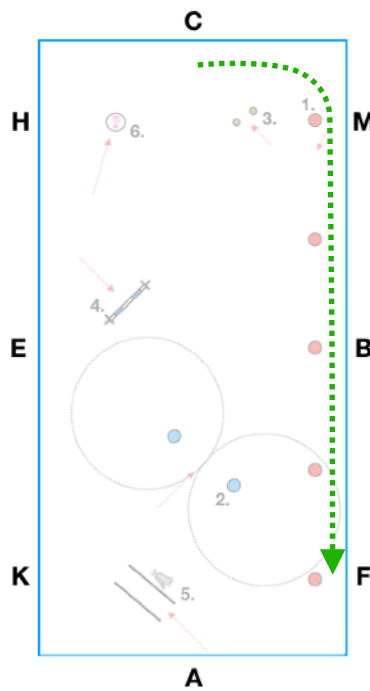

# RIDSKOLECUP WORKING EQUITATION NIVÅ 1

Lättridning tillåten i hela dressyrdelen samt mellan hinder i teknikdelen

**A** Inridning på medellinjen i arbetstrav  
**X** Halt – Hälsning.  
**XGC** Framridning i mellanskritt.

**CM** Mellanskritt, höger varv  
**MB(F)** Fri skritt.  
**Mellan B och F** Ta tyglarna.

**Innan F** Arbetstrav  
**FA** Arbetstrav

**AXA** Volt 20 meter följt av volt 15 meter Arbetstrav

**AK** Arbetstrav  
**Mellan K och M** Trav med förlängd steglängd.